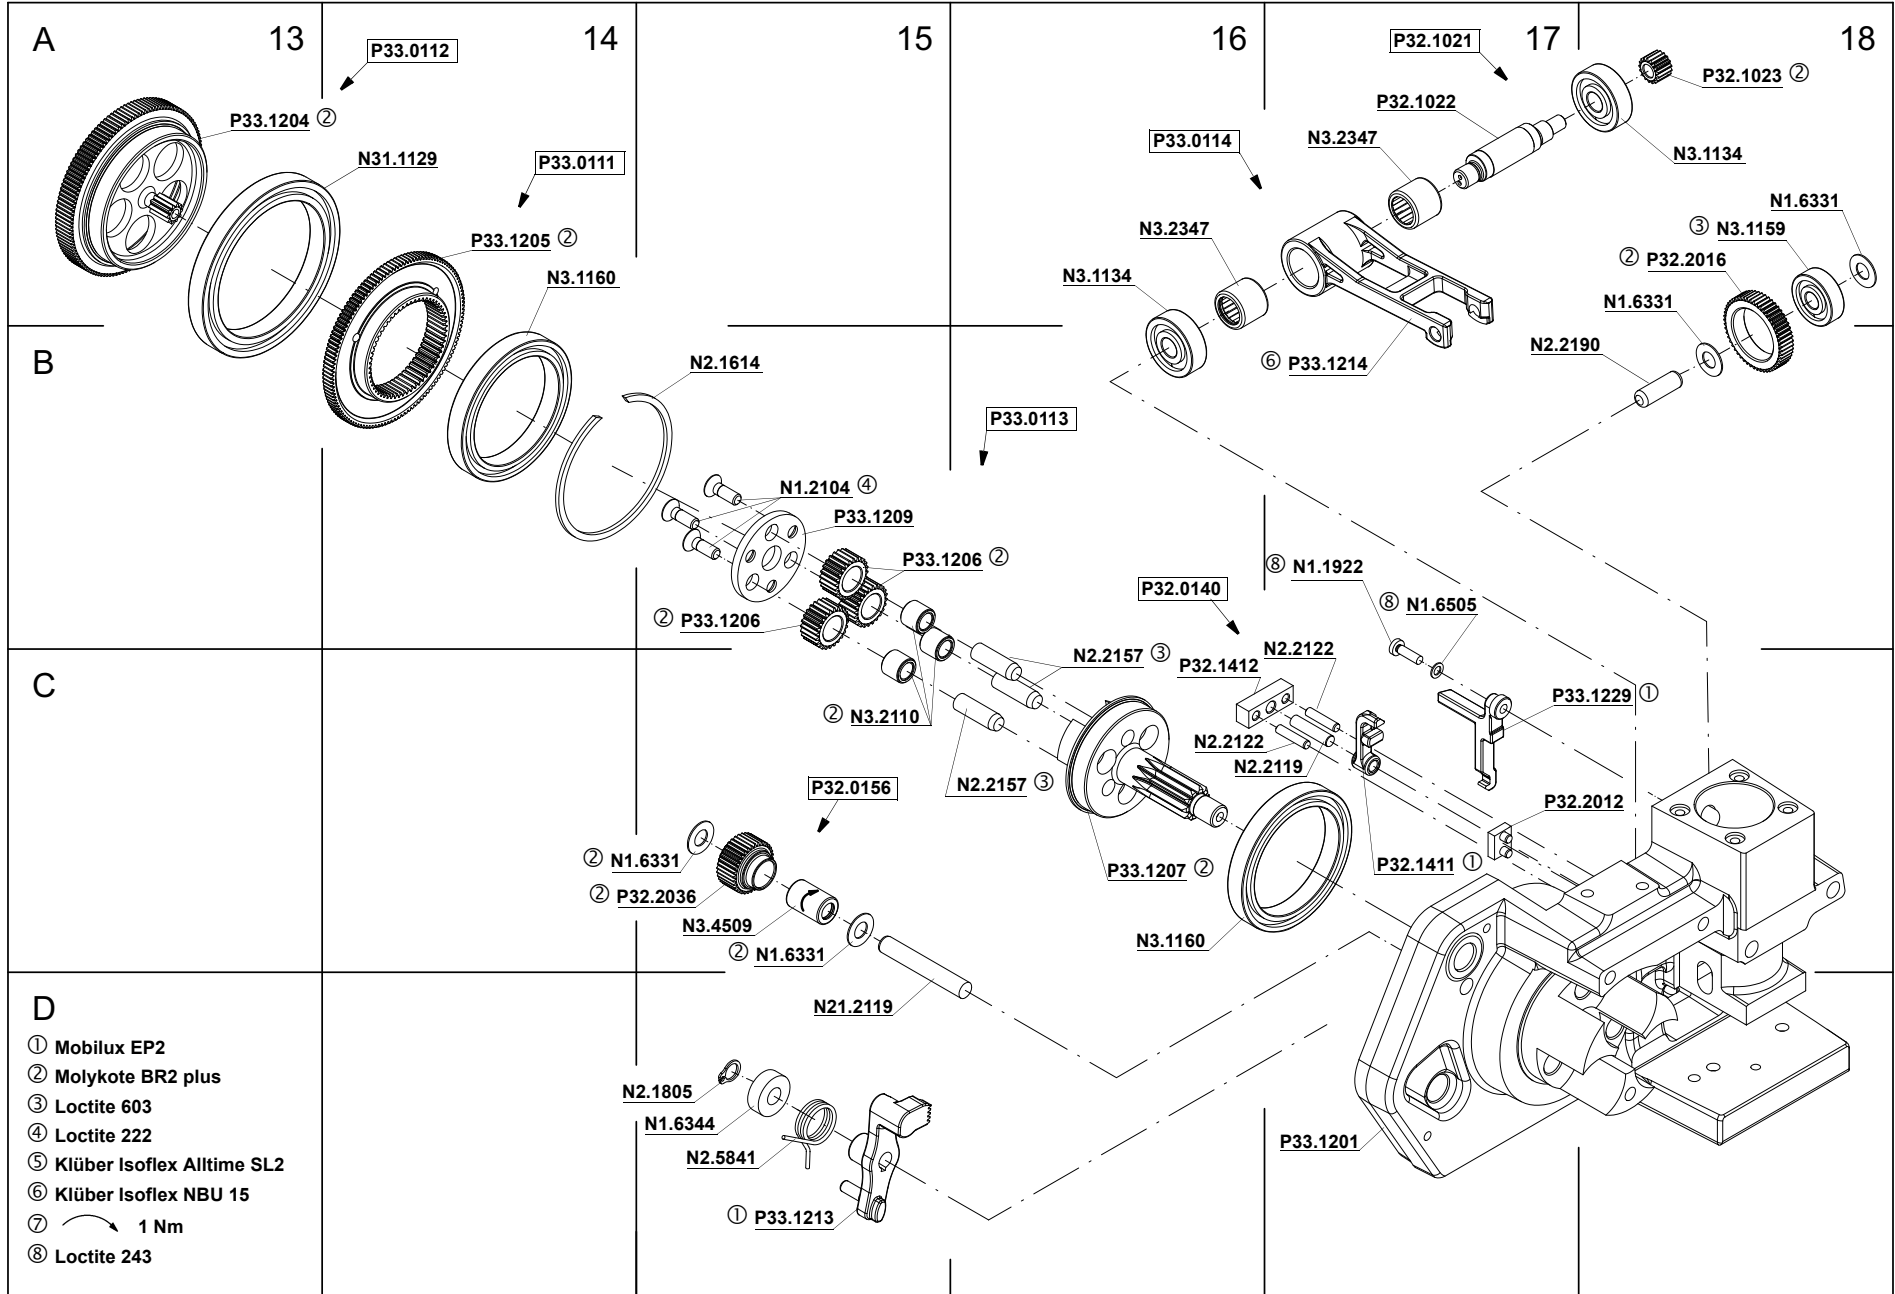

D

- ① Mobilux EP2
- ② Molykote BR2 plus
- ③ Loctite 603
- ④ Loctite 222
- ⑤ Klüber Isoflex Alltime SL2
- ⑥ Klüber Isoflex NBU 15
- ⑦ ↻ 1 Nm

A

13

14

15

16

17

18

B

C

D

- ① Mobilux EP2
- ② Molykote BR2 plus
- ③ Loctite 603
- ④ Loctite 222
- ⑤ Klüber Isoflex Alltime SL2
- ⑥ Klüber Isoflex NBU 15
- ⑦ ↻ 1 Nm
- ⑧ Loctite 243

- ① Mobilux EP2
- ② Molykote BR2 plus
- ③ Loctite 603
- ④ Loctite 222
- ⑤ Klüber Isoflex Alltime SL2
- ⑥ Klüber Isoflex NBU 15
- ⑦ ↻ 1 Nm